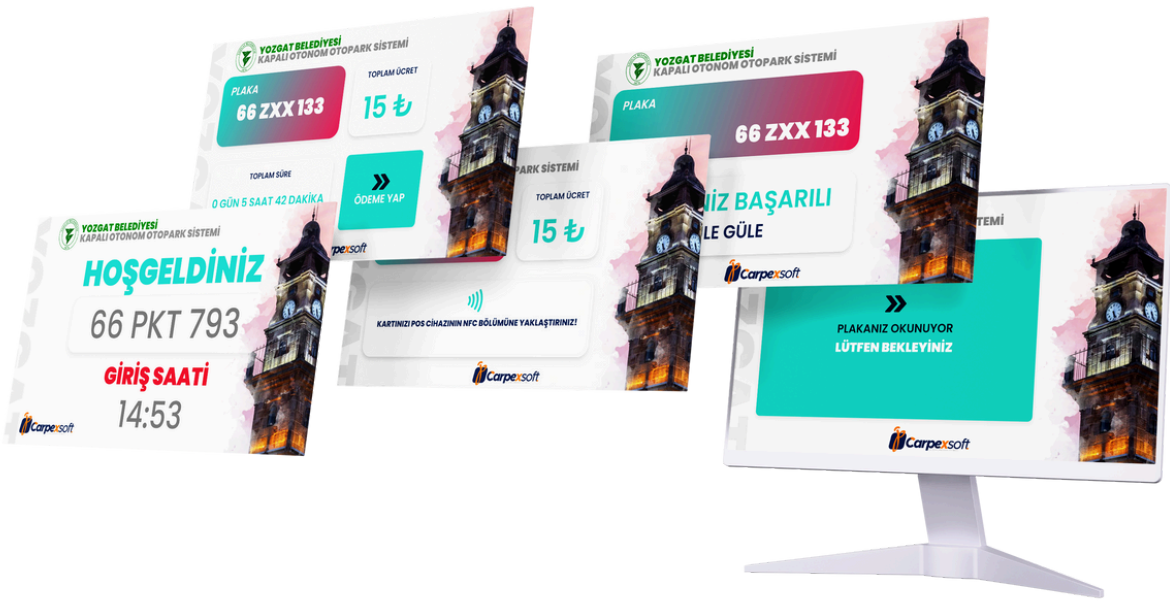

- **Kullanıcı Yönlendirme:**

Dijital ekranlar ve mobil uygulama desteği sayesinde, sürücülere otopark içerisinde en hızlı ve en uygun park alanına nasıl ulaşacakları gösterilir. Kullanıcı dostu arayüzü sayesinde yönlendirmeler net ve anlaşılır bir şekilde yapılır. Bu özellik, özellikle büyük otoparklarda karmaşayı önler ve sürücülerin memnuniyetini artırır.

- **Detaylı Raporlama:**

İşletme yöneticileri için geliştirilen detaylı raporlama özelliği, otoparkın performansını ölçmek ve analiz etmek için güçlü bir araç sunar. Günlük, haftalık ve aylık kullanım verileri görselleştirilmiş grafiklerle sunulur. Bu raporlar, otopark doluluk oranlarını, en yoğun kullanılan saatleri, gelir analizlerini ve daha fazlasını içerebilir. Böylece işletmeler, stratejik kararlarını veriye dayalı olarak alabilir.

- **Uzaktan Yönetim:**

Carpexsoft otopark sistemi, internet üzerinden uzaktan erişim imkanı sunar. İşletme sahipleri ve yöneticileri, otoparklarını her yerden kolayca yönetebilir, kullanım verilerini görüntüleyebilir ve sistem ayarlarını optimize edebilir. Uzaktan yapılan güncellemeler sayesinde sistem her zaman en yeni özelliklere ve güvenlik protokollerine sahip olur. Ayrıca, olası sorunlar hızla tespit edilerek çözüm sağlanır.

"Otopark Yönetiminde Akıllı Çözümler"

Carpexsoft
Her Zaman Akıllı Çözümler