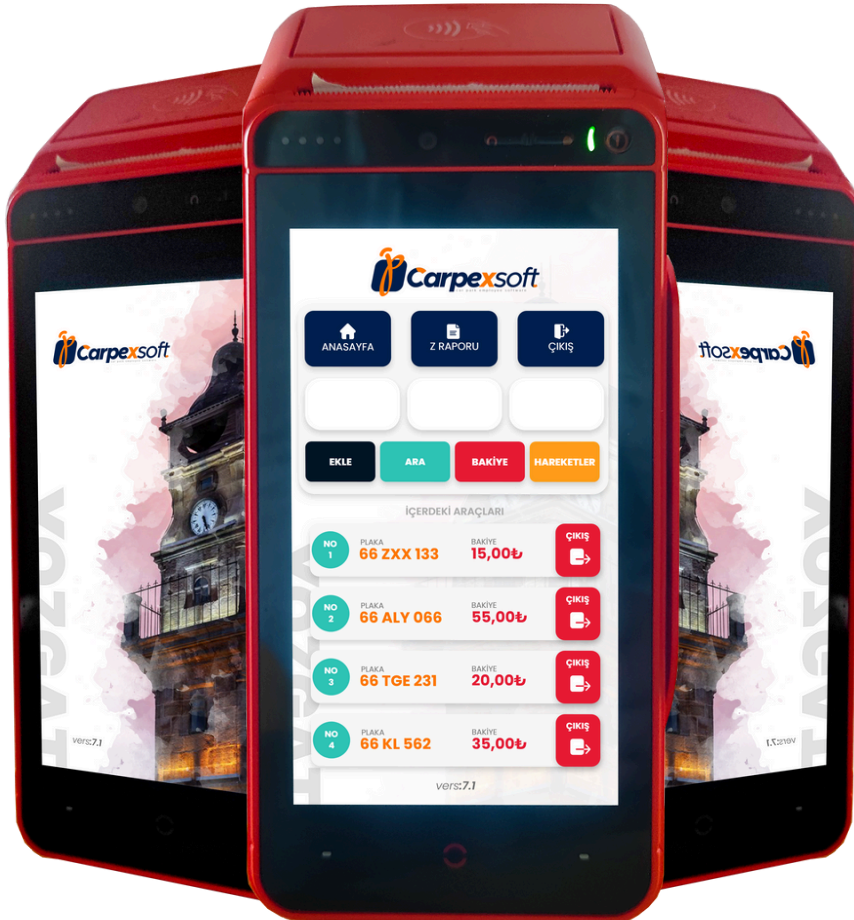

Sürücüler İçin:

- Carpexsoft sistemi, sürücüler için zamandan tasarruf sağlayan ve stres düzeyini azaltan bir park deneyimi sunar. Gelişmiş boş alan tespiti ve kullanıcı yönlendirme özellikleri sayesinde sürücüler, otopark içerisinde gereksiz dolaşmadan doğrudan uygun park alanına yönlendirilir. Temassız ödeme seçenekleri ve kolay kullanılan kiosklar, işlemleri saniyeler içinde tamamlayarak kullanıcı memnuniyetini artırır.

Şehirler İçin:

- Carpexsoft, sadece bireysel kullanıcılar ve işletmeler için değil, aynı zamanda şehirler için de önemli faydalar sağlar. Trafik yoğunluğunu azaltan yapay zeka destekli yönlendirme sistemleri, sürücülerin park yeri arama süresini kısaltır. Bu, yakıt tüketimini ve karbon emisyonlarını azaltarak çevreye katkıda bulunur. Şehir merkezlerindeki otopark karmaşasını çözen bu sistem, toplumsal yaşam kalitesini artırır ve daha sürdürülebilir bir şehir planlamasına katkı sağlar.

"Otopark Yönetiminde Akıllı Çözümler"